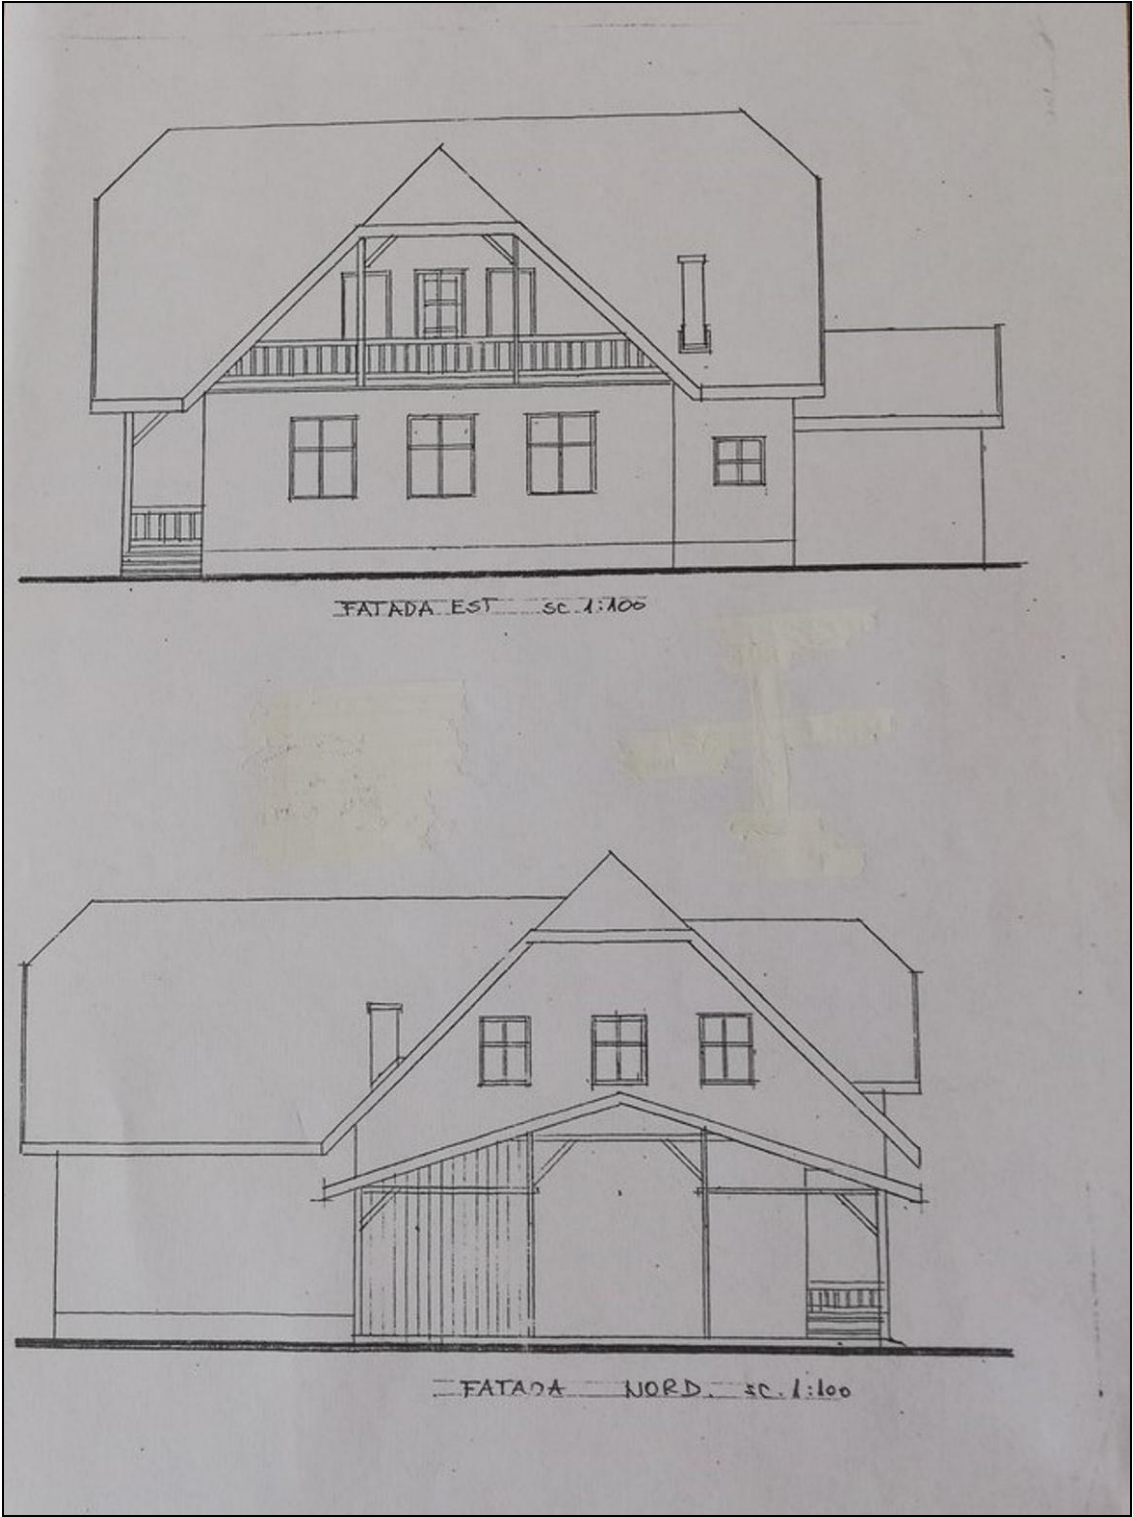

Plattegrond