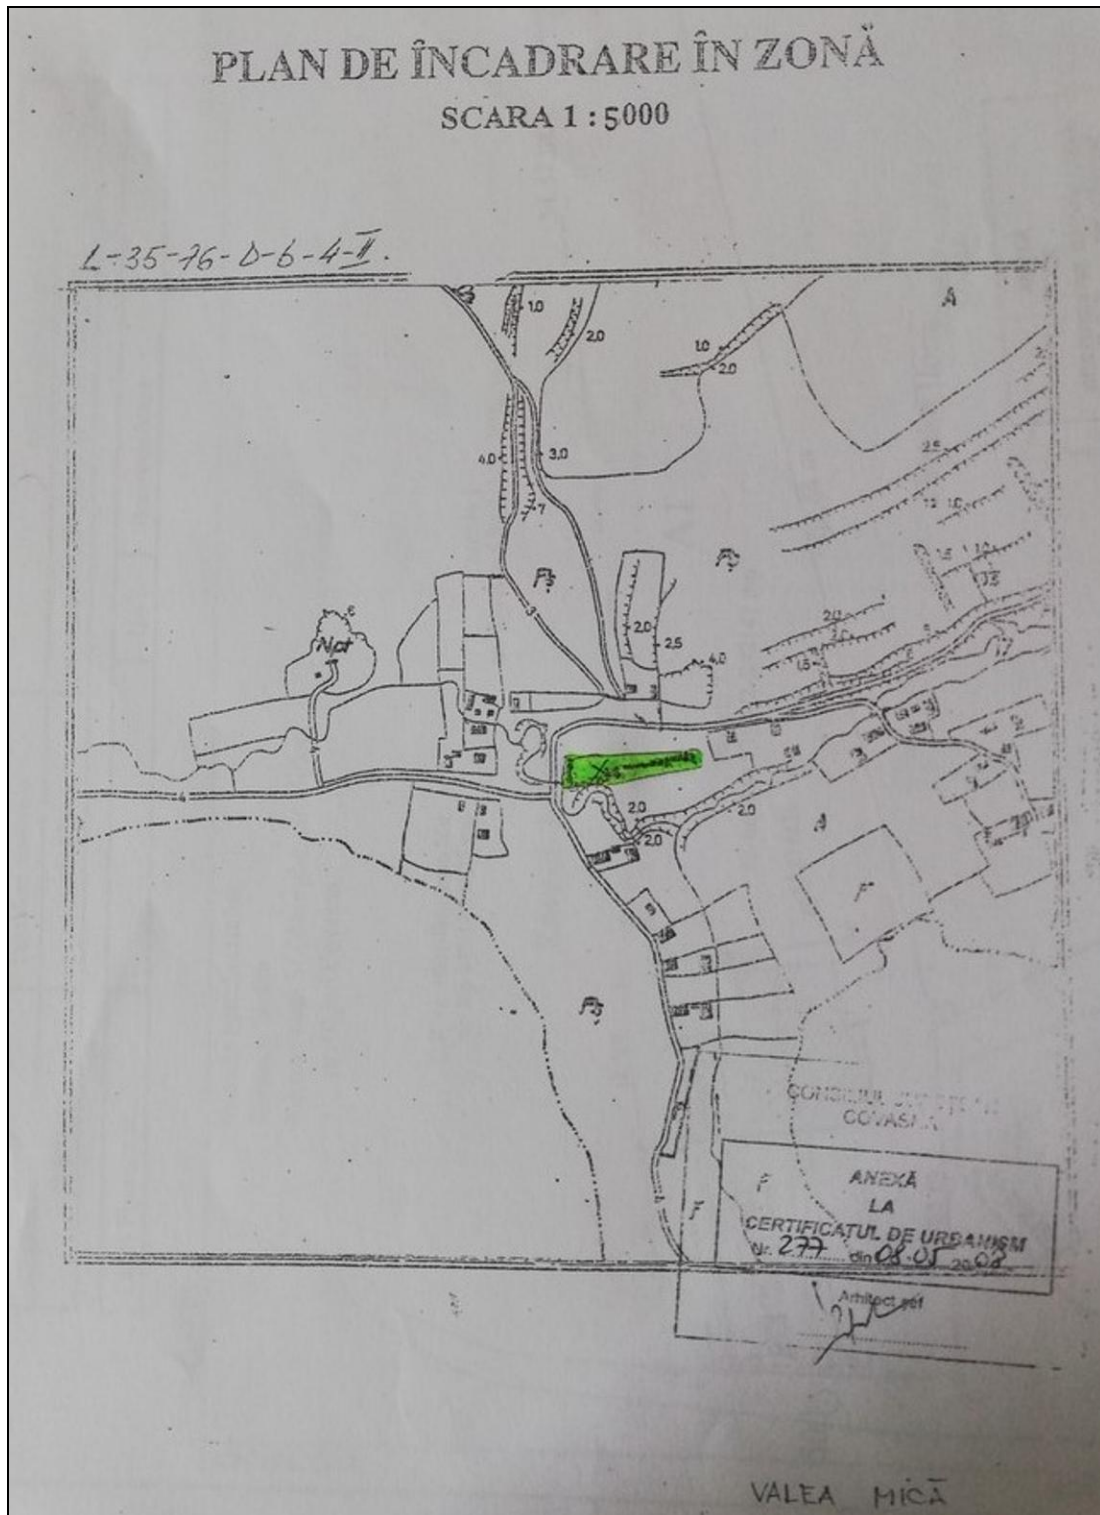

Kadastrale kaart